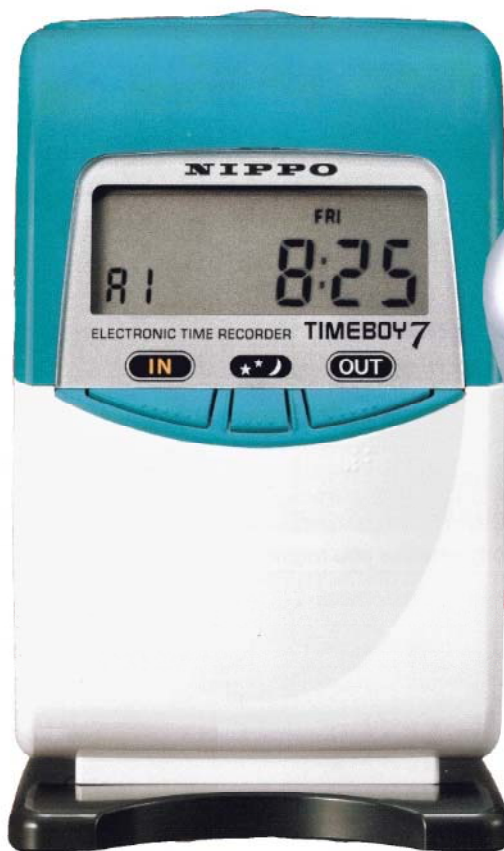

REGISTRADOR DE PRESENCIA

TIMEBOY 7

GREEN

TIMEBOY V7					
NO.	NAME	DEPT.	YEAR	MONTH	
1	8:48	12:05	12:56	17:20	
2	8:52	12:09	12:48	16:32	
3	9:17		17:35		
6	8:42	13:			
7	8:35	12:04	12:56	17:42	
8	12:56		21:15		
9	8:25	12:03	12:46	17:47	
10	8:33	11:17	15:33	19:13	
11	16:20		3:20M		
14	8:16	13:46	15:24	19:38	
16	11:10	14:16	17:10	22:18	

Turno de noche

ACTUALMENTE AGOTADO

- Impresión hasta en 4 columnas.
- Admisión y expulsión automática de la cartulina.
- Cambio automático de la hora oficial.
- Impresión del día del mes, hora y minutos.
- Función "medianoche" para turnos que terminen al día siguiente.
- Cambio de columna de impresión automático, por programación.
- Detecta la cara de la cartulina a imprimir
- Periodo mensual, semanal o bisemanal.
- Contraseña para la protección del programa.
- Calendario perpetuo hasta el año 2099.
- Batería de reserva de memoria para 3 años.
- Dimensiones: 130 x 126 x 220mm.
- Peso aproximado: 1,5kg.