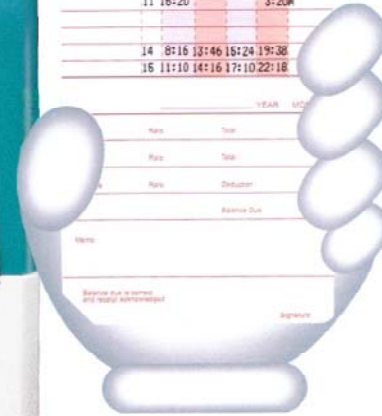

REGISTRADOR DE PRESENCIA

TIMEBOY 7

GREEN

TIMEBOY V7					
NO.	NAME	DEPT.	YEAR	MONTH	
1	8:48	12:05	12:56	17:20	
2	8:52	12:09	12:48	16:32	
3	9:17		17:35		
6	8:42	13:			
7	8:35	12:04	12:56	17:42	
8	12:56		21:15		
9	8:25	12:03	12:46	17:47	
10	8:33	11:17	15:33	19:13	
11	16:20		3:20M		
14	8:16	13:46	15:24	19:38	
16	11:10	14:16	17:10	22:18	

Turno de noche

ACTUALMENTE AGOTADO

- Impresión hasta en 4 columnas.
- Admisión y expulsión automática de la cartulina.
- Cambio automático de la hora oficial.
- Impresión del día del mes, hora y minutos.
- Función "medianoche" para turnos que terminen al día siguiente.
- Cambio de columna de impresión automático, por programación.
- Detecta la cara de la cartulina a imprimir
- Periodo mensual, semanal o bisemanal.
- Contraseña para la protección del programa.
- Calendario perpetuo hasta el año 2099.
- Batería de reserva de memoria para 3 años.
- Dimensiones: 130 x 126 x 220mm.
- Peso aproximado: 1,5kg.